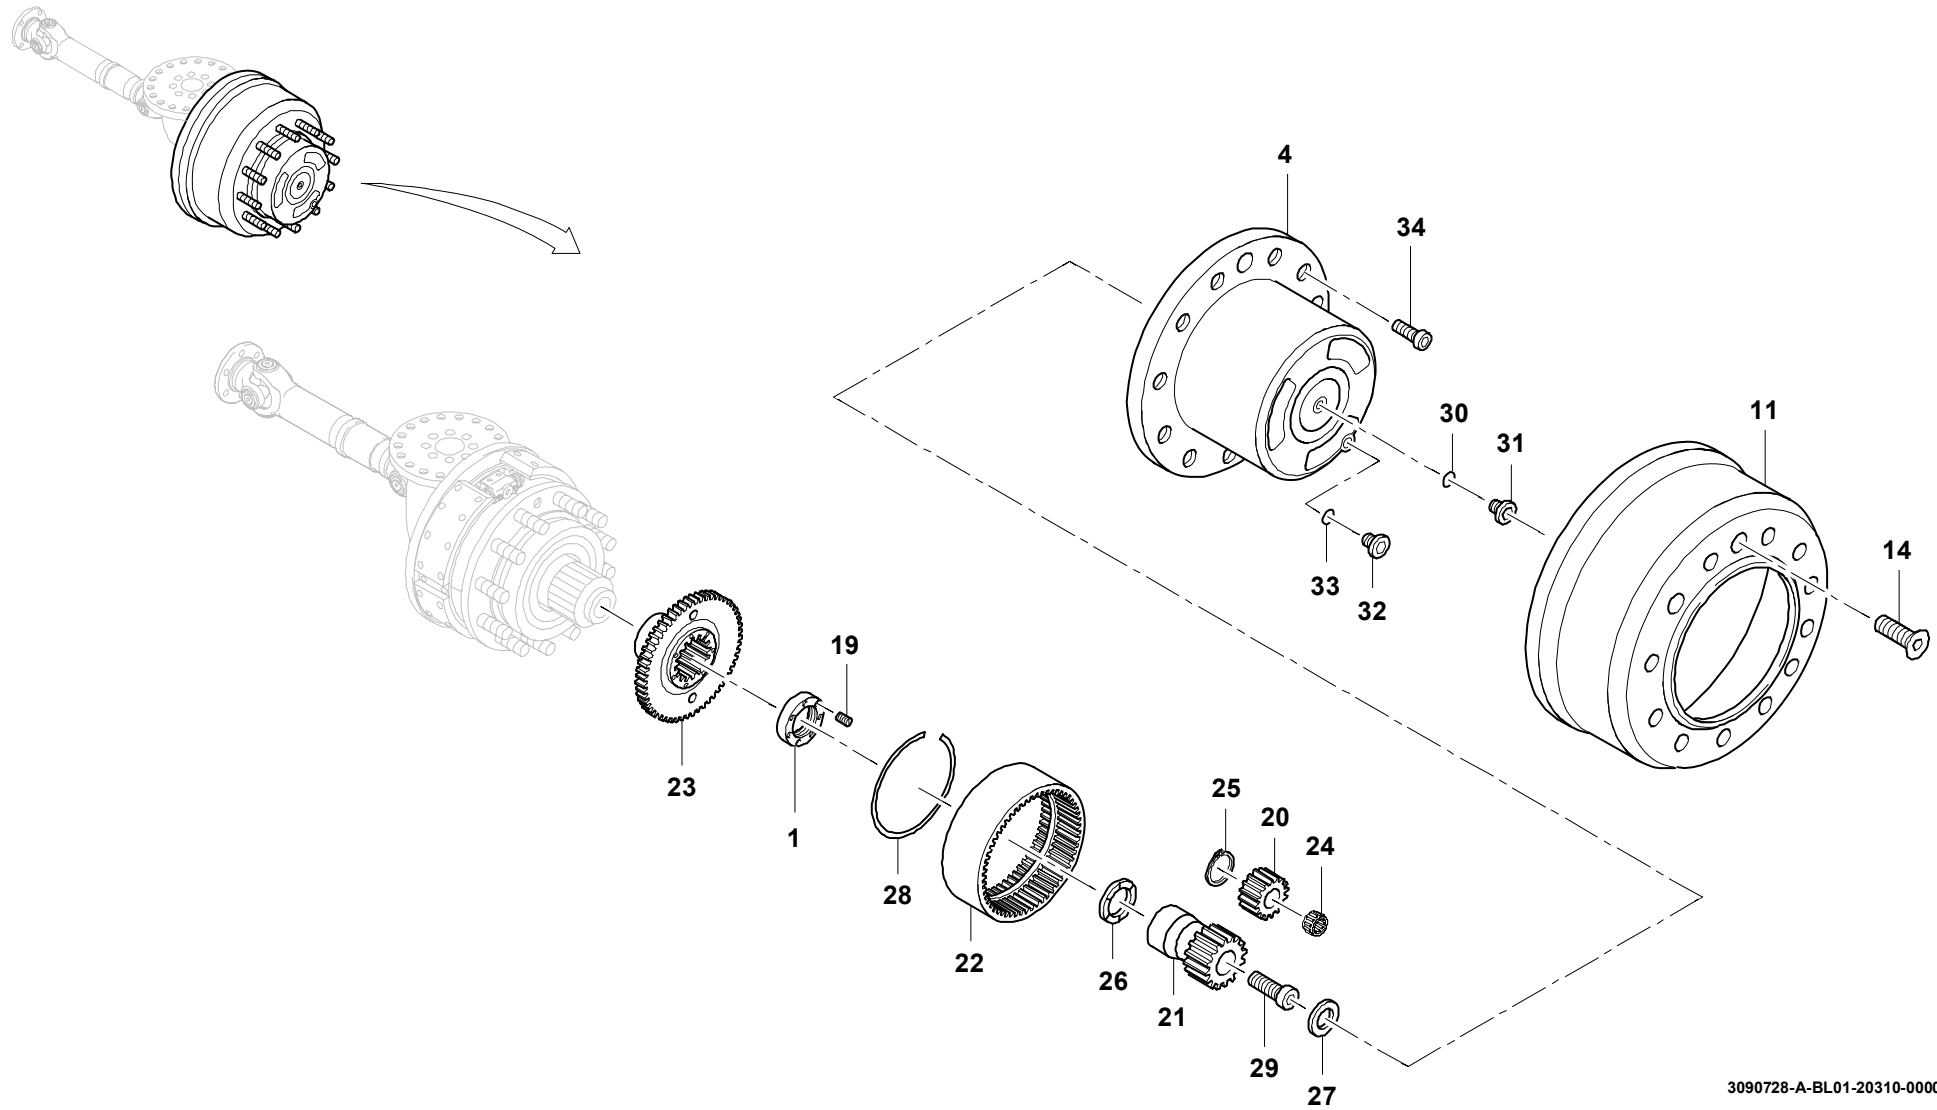

**GROVE**RADANTRIEB  
WHEEL DRIVEBILDТАFEL  
PICTORIAL DISPLAYGMK 6300  
BE 506  
G 061

203.10

3090728-ETL A

1/2

3090728-A-BL01-20310-0000

**GROVE**RADANTRIEB  
WHEEL DRIVEBILDТАFEL  
PICTORIAL DISPLAY**GMK 6300**  
**BE 506**  
**G 061**

203.10

**3090728-ETL A**

2/2

3090728-A-BL02-20310-0000