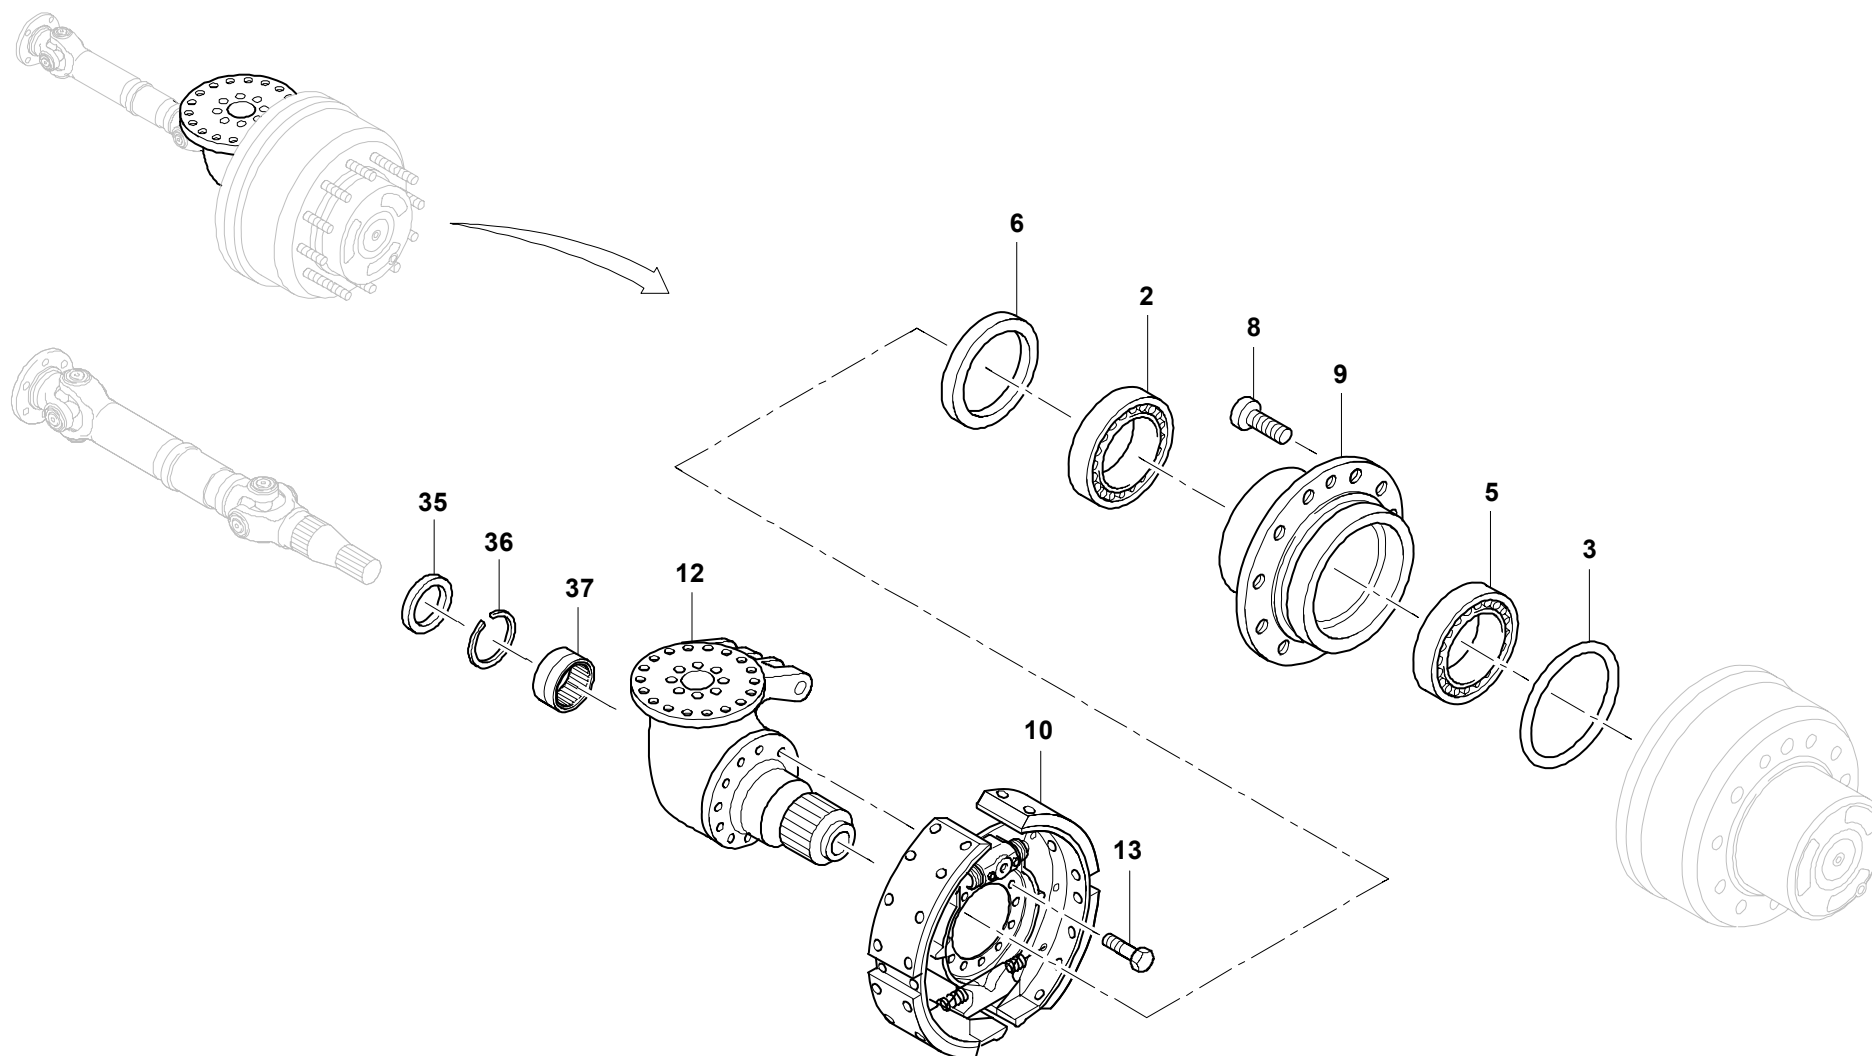

**GROVE**RADANTRIEB  
WHEEL DRIVEBILDТАFEL  
PICTORIAL DISPLAYGMK 6300  
BE 506  
G 061

203.10

3090728-ETL A

1/2

3090728-A-BL01-20310-0000

**GROVE**RADANTRIEB  
WHEEL DRIVEBILDТАFEL  
PICTORIAL DISPLAY**GMK 6300**  
**BE 506**  
**G 061**

203.10

**3090728-ETL A**

2/2

3090728-A-BL02-20310-0000